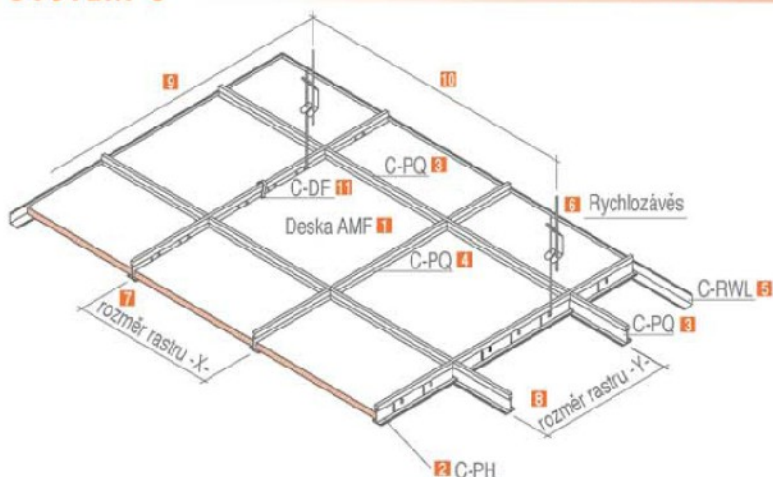

www.sadrokartony.com

SPECIALIZOVANÉ STAVEBNINY

Kvalita kalená časem 1992-2013

SYSTEM C

Viditelná konstrukce

PODHLADOVÉ SYSTÉMY

Více prostoru pro invenci

SYSTEM C

Viditelná konstrukce

Technické detaily

Možnosti provedení napojení na zeď

Okrajový profil RWL 24 / 24

Okrajový profil SRW 20/20/20/20

Pro provedení hrany VT

Výplňový dílek

FUE - 15 / 24